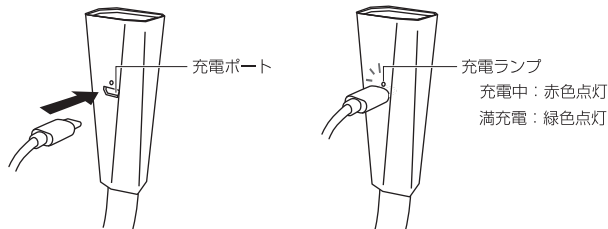

- ⓘ 指示 ●USBコネクタを抜くときは、必ずコネクタ部分を持って抜く。

各部の名称

本体

※本書に記載されているイラストはイメージです。

付属品

充電用USBケーブル

※ACアダプターは付属しておりません。必ず5V/0.5A以上のACアダプターをご使用ください。

充電式リチウムポリマー電池について

■ 本体を充電する

1. パソコンや市販の AC アダプター (5V/0.5A 以上のもの) に接続した付属の充電用 USB ケーブルのコネクタ (microUSB Type-B) を、充電ポートに差し込む。

2. 充電ランプが緑色の点灯に変わったら、充電用 USB ケーブルを取りはずす。

ご使用方法

■ アームを曲げて首にかける

アームを曲げて LED ライトの向きと角度を調節してご使用ください。

■ LED ライトのオン・オフ