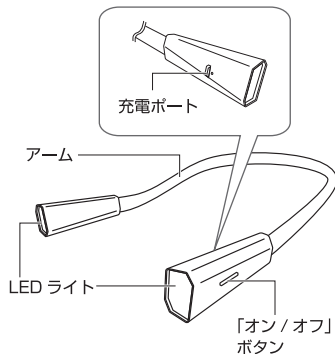

- ⓘ 指示 ●充電ポートやUSBコネクタのほごりは定期的に取り除く。ほごりやゴミが付着しているときは、乾いた布などでよく拭き取る。
- 異常・故障がある場合は直ちに使用を中止し、点検・修理を依頼する。発火・感電・けがの原因になります。

注意

- ⊘ 禁止 ●防水・防滴・防塵構造ではないため、雨の日の屋外や水のかかる場所、湿気やほごりの多い場所での使用・保管はしない。
- 落としたり、ぶついたりなど強い衝撃を与えない。故障の原因になります。
- LEDライトの光を直射したり、人に向けて発光したりしない。
- 本来の用途以外で使用しない。LEDライトの光で目を傷めたり、事故の原因になります。

- ⓘ 指示 ●USBコネクタを抜くときは、必ずコネクタ部分を持って抜く。

各部の名称

本体

※本書に記載されているイラストはイメージです。

付属品

充電用USBケーブル

※ACアダプターは付属しておりません。必ず5V/0.5A以上のACアダプターをご使用ください。

充電式リチウムポリマー電池について