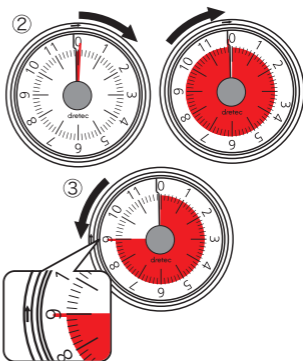

品質表示

本体：ABS樹脂
ステンレス

台紙

バック：PET

■ タイマー取扱説明書

- ① 平らな面に貼り付けてご使用ください。
- ② 一度時計回りの方向にダイヤルを最後まで回します。
- ③ ご希望の時間まで反時計回りに戻しながらセットしてください。

■ 製品仕様

最大セット時間 12分
ベル鳴動時間 約5秒
精度 ±5%